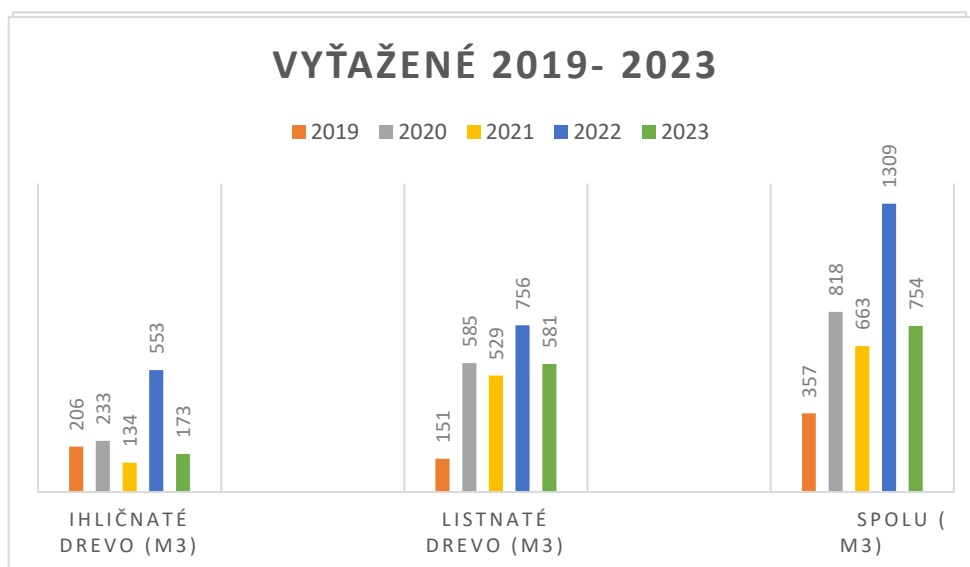

Vyťažené množství dřeva za roky 2019- 2023 - Pásienkové spoločenstvo, p. s. Turany

	2019	2020	2021	2022	2023
ihličnaté drevo (m ³)	206	233	134	553	173
listnaté drevo (m ³)	151	585	529	756	581
Spolu (m ³)	357	818	663	1309	754