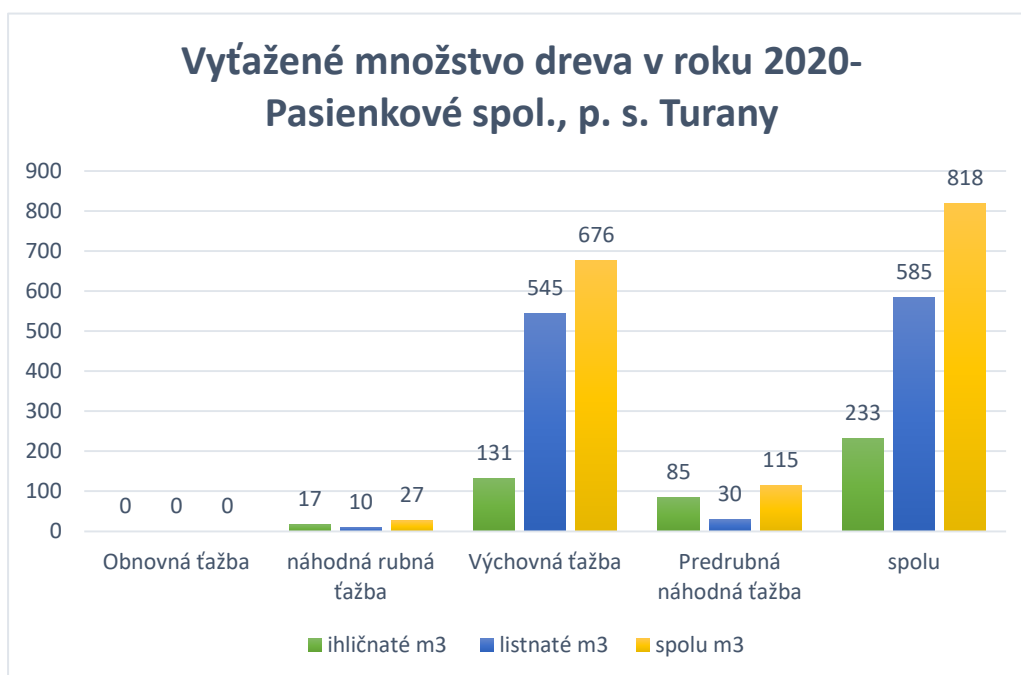

Ťažba za rok 2020- Pasiénkové spoločenstvo, p. s. Turany

druh ťažby	ihličnaté m ³	listnaté m ³	spolu m ³
Obnovná ťažba	0	0	0
náhodná rubná ťažba	17	10	27
Výchovná ťažba	131	545	676
Predrubná náhodná ťažba	85	30	115
spolu	233	585	818