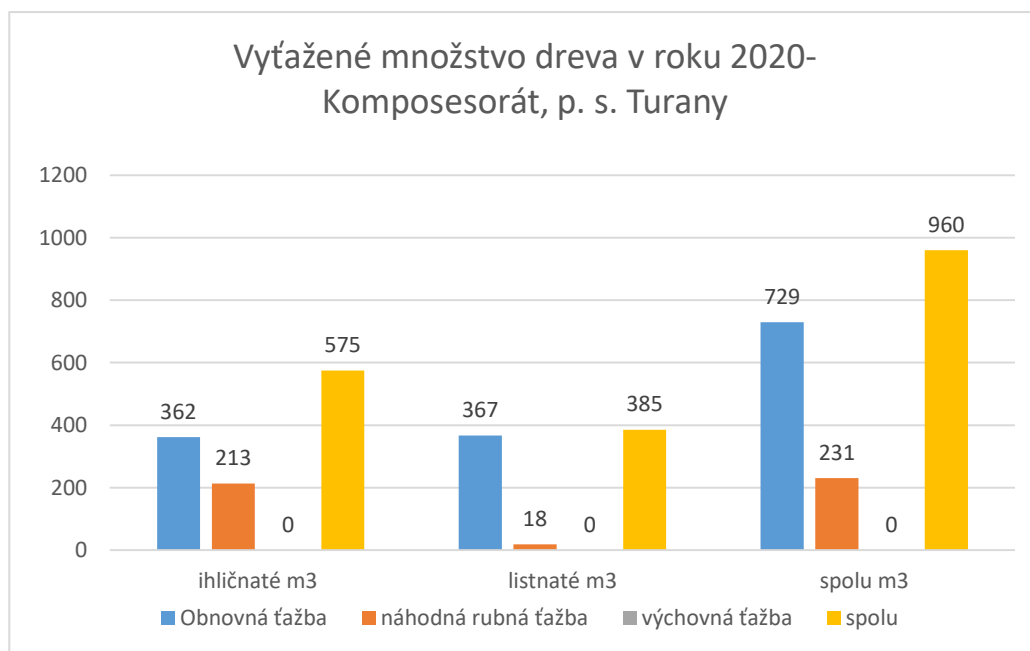

Ťažba za rok 2020- Komposesorát p. s. Turany

druh ťažby	ihličnaté m ³	listnaté m ³	spolu m ³
Obnovná ťažba	362	367	729
náhodná rubná ťažba	213	18	231
výchovná ťažba	0	0	0
spolu	575	385	960

Turany, dňa 26. 03. 2020