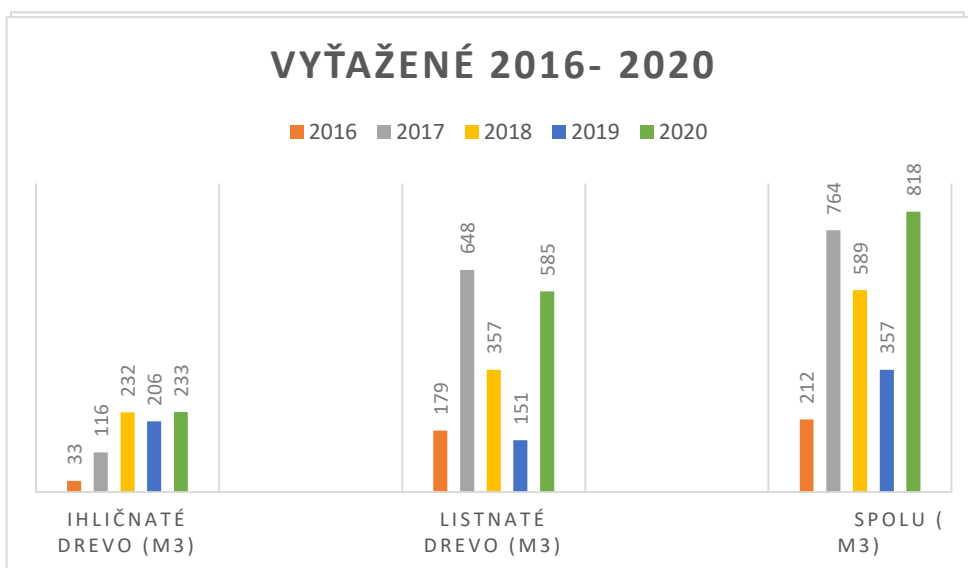

## Vytážené množství dřeva za roky 2016- 2020 - Pasiénkové spoločenstvo, p. s. Turany

	2016	2017	2018	2019	2020
ihličnaté drevo (m <sup>3</sup> )	33	116	232	206	233
listnaté drevo (m <sup>3</sup> )	179	648	357	151	585
Spolu ( m <sup>3</sup> )	212	764	589	357	818