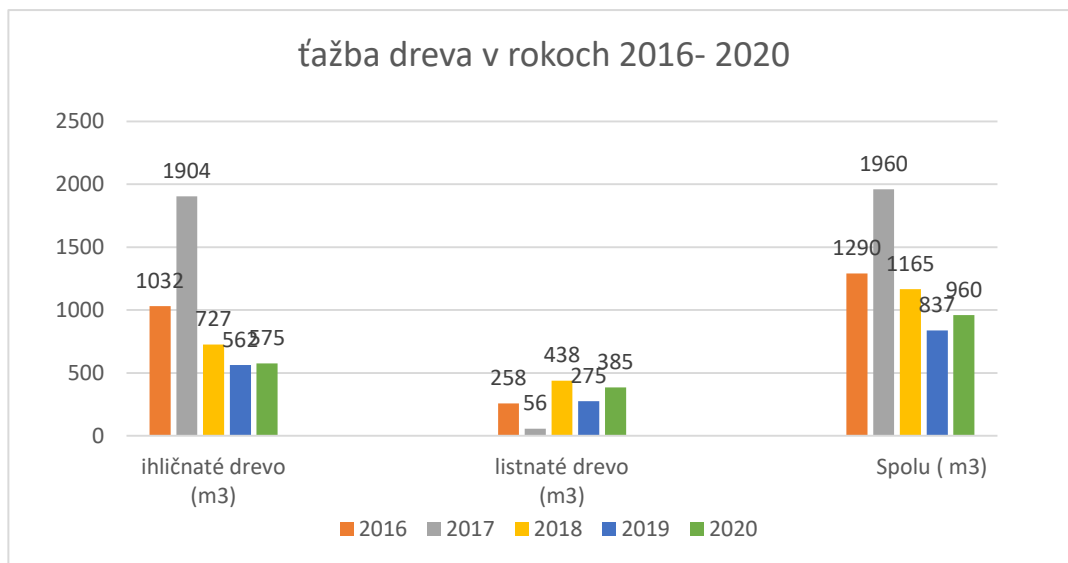

Vyťažené množství dřeva za roky 2016- 2020 - Komposesorát p. s. Turany

| rok | 2016 | 2017 | 2018 | 2019 | 2020 |
|-----------------------------------|------|------|------|------|------|
| ihličnaté drevo (m ³) | 1032 | 1904 | 727 | 562 | 575 |
| listnaté drevo (m ³) | 258 | 56 | 438 | 275 | 385 |
| Spolu (m ³) | 1290 | 1960 | 1165 | 837 | 960 |