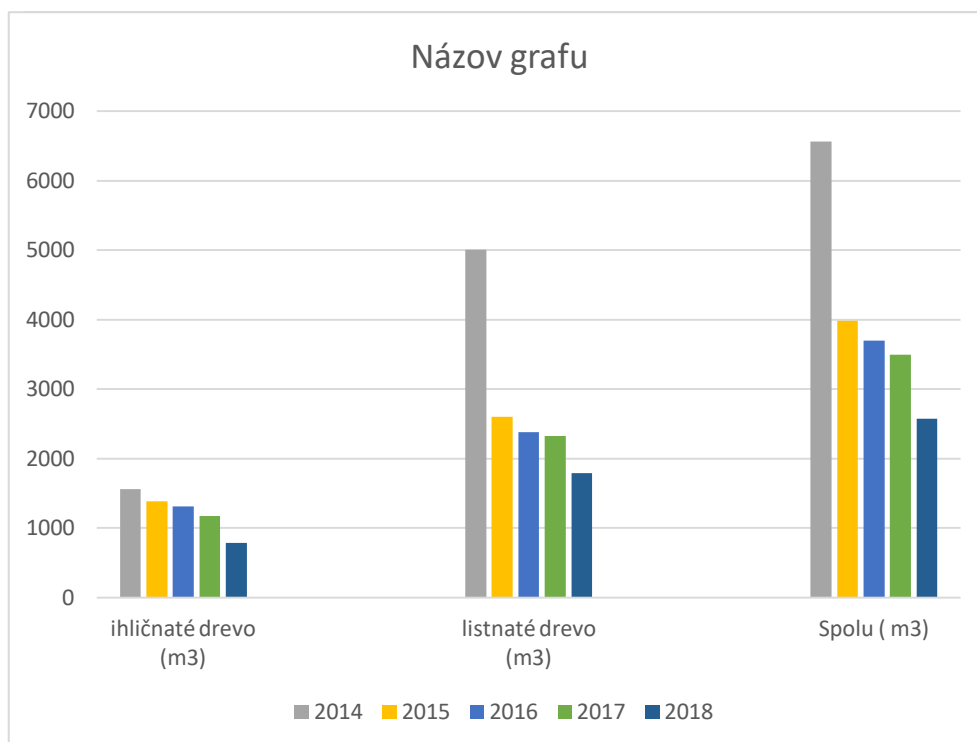

Vyřazené množství dřeva za roky 2014- 2018 -Urbár, p. s. Turany

	2014	2015	2016	2017	2018
ihličnaté drevo (m ³)	1559	1384	1314	1172	784
listnaté drevo (m ³)	5004	2598	2381	2324	1786
Spolu (m ³)	6563	3982	3695	3496	2570