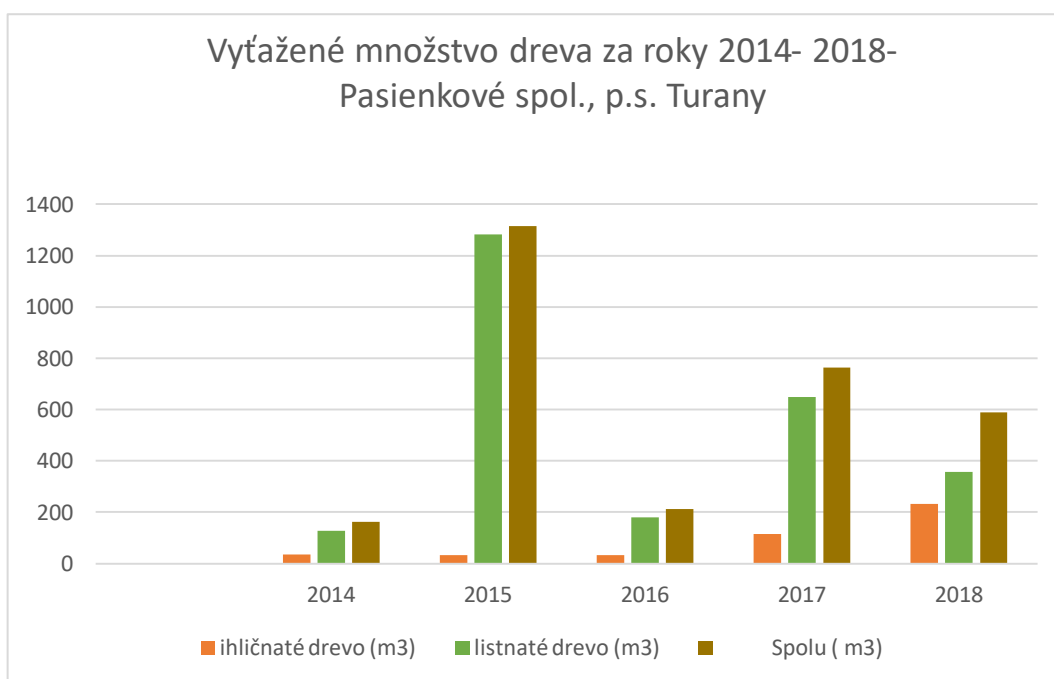

## Vyřazené množství dřeva za roky 2014- 2018 - Pasičkové spoločenstvo, p. s. Turany

	2014	2015	2016	2017	2018
ihličnaté drevo (m <sup>3</sup> )	36	33	33	116	232
listnaté drevo (m <sup>3</sup> )	127	1282	179	648	357
Spolu ( m <sup>3</sup> )	163	1315	212	764	589